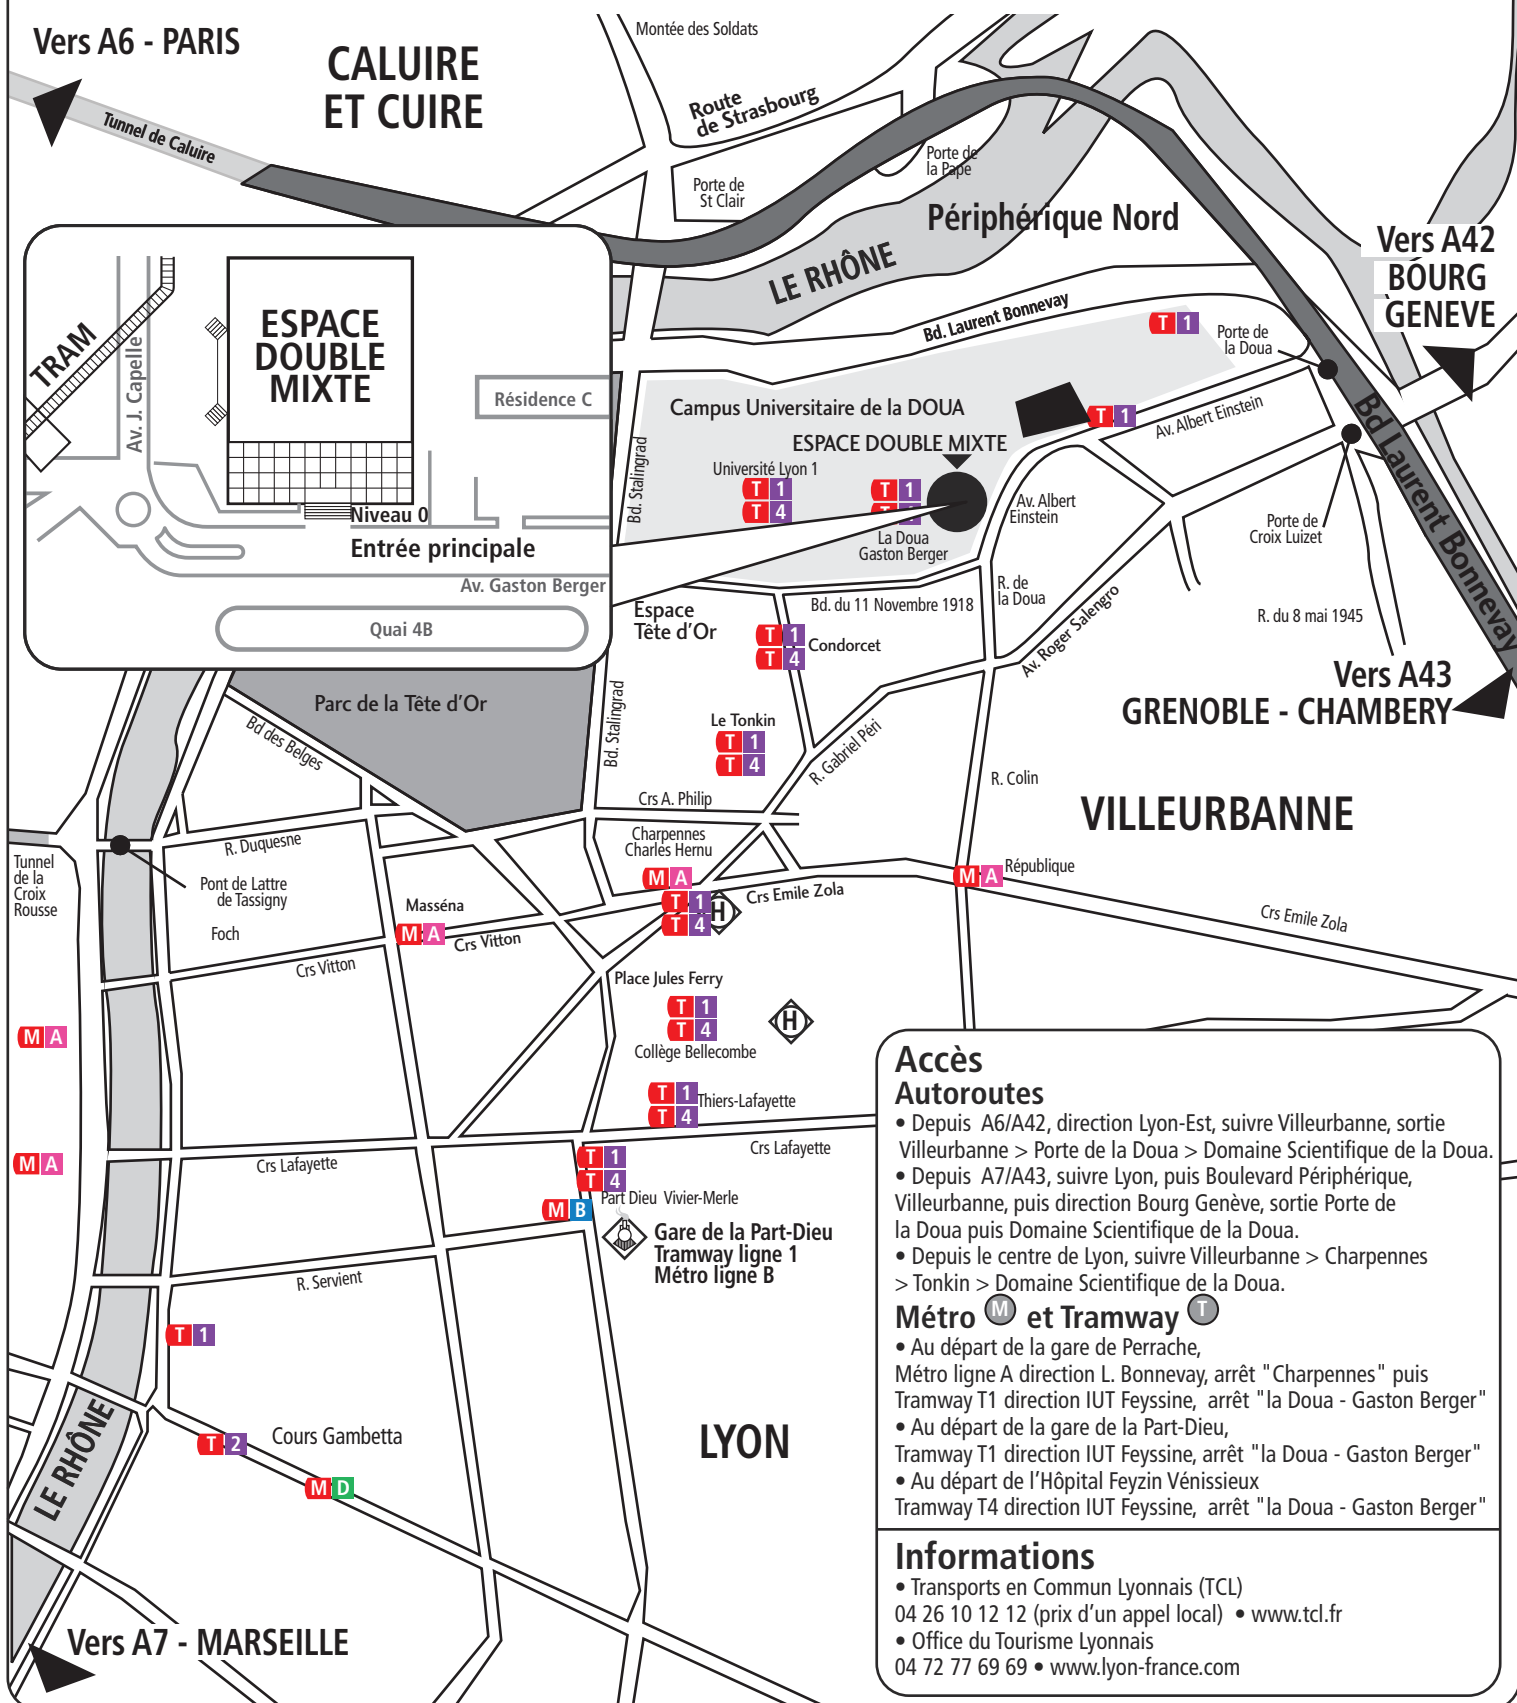

# PLAN D'ACCÈS À L'ESPACE DOUBLE MIXTE

## ESPACE DOUBLE MIXTE

19 avenue Gaston BERGER

69100 Villeurbanne

Tél. 04 72 44 60 17 • Fax : 04 72 44 60 90