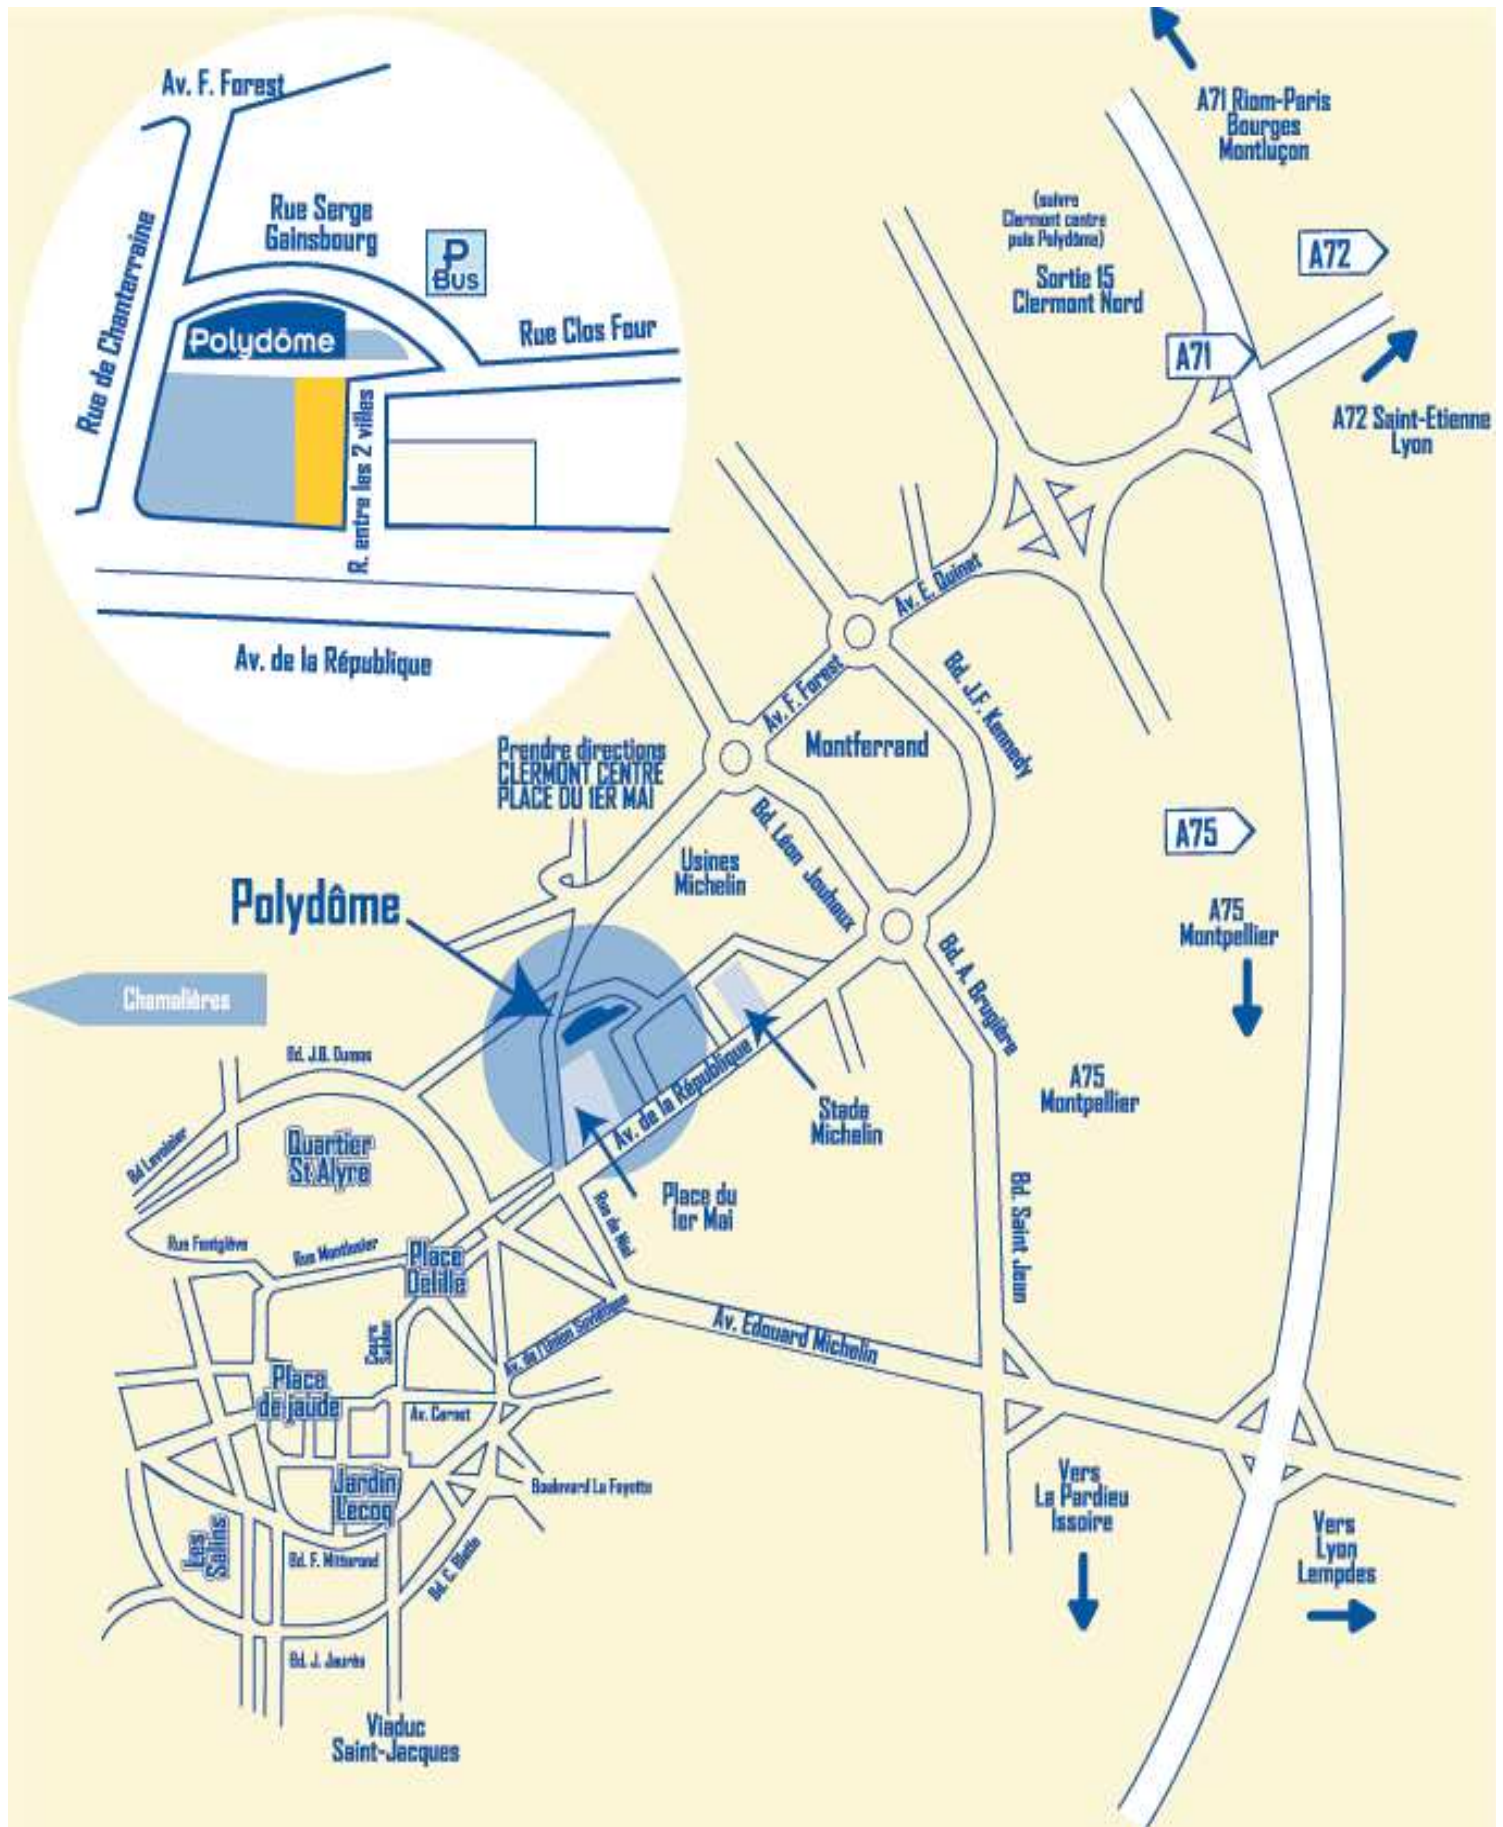

PLAN D'ACCES A LA SALLE POLYDÔME

Espace Polydôme
Salle le Grand Forum
Place du 1^{er} mai
63100 Clermont –Ferrand
Tel : 04.73.14.41.44